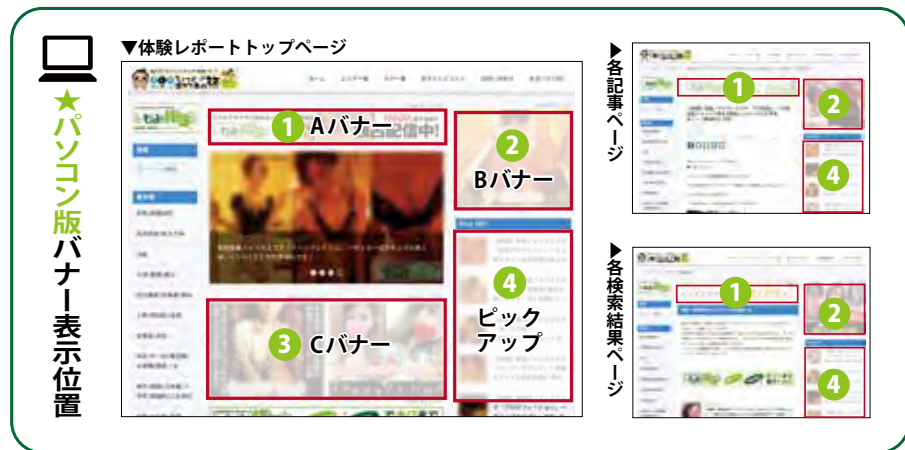

★検索レベルについて…エリア検索時に上位表示されるレベルになります(通常の有料モールはレベル2)。

※体験レポート記事のA・B・Cバナー広告に関しては、「基本情報ページ(モール)」のご購入が無いクライアント様でもご契約可能です(2ヵ月セットキャンペーンは対象外となります)。

★スマホ版バナー表示位置

① Aバナー

- 体験レポート記事全ページのトップにランダム表示
- ※店舗モール以外へのリンクも可能
- 画像 W728×H90 ピクセル
- ※150KB 以内 (アニメーション gif 可)
- ★スマホ版体験レポート記事共通

② Bバナー

- 体験レポート記事全ページにランダム表示(PC版は右上部、SP版は記事下)
- ※店舗モール以外へのリンクも可能
- 画像 W300×H250 ピクセル
- ※150KB 以内 (アニメーション gif 可)
- ★スマホ版体験レポート記事共通

③ Cバナー

- 体験レポート記事トップページにランダム表示(PC版はセンターカラムのスライダー下に左右2枠、SP版はスライダー下に上下2枠で表示)
- ※店舗モール以外へのリンクも可能
- 画像 W300×H250 ピクセル
- ※150KB 以内 (アニメーション gif 可)
- ★スマホ版体験レポート記事共通

④ ピックアップ

- 体験レポート記事全ページにランダム表示(PC版は右上部・Bバナー下に2枠、SP版は記事下・Bバナー下2枠)
- ※体験レポート記事へのリンク限定です
- ★スマホ版体験レポート記事共通

**A~Cバナーをご購入の場合
大好評の体験レポート取材へ優先
エントリーが可能です!**

※2ヶ月セットキャンペーンは対象外となります。予めご了承ください。

もみパラ関東版・機能紹介

トップ画面

有料版店舗様の掲載コーナー例

1 マップからの検索

2 エリアからの検索

3 今だけタイムセール
利用期限が24時間以内の割引クーポンをピックアップ!

4 今すぐ会えるセラピスト
現在出勤中のセラピストをトップページで効果的に紹介!

5 新着情報
割引・イベント・出勤情報を更新順にリアルタイム表示!

6 新規掲載店に掲載

即実客につながる **人気コーナー**

A 体験レポート **B** 体験動画