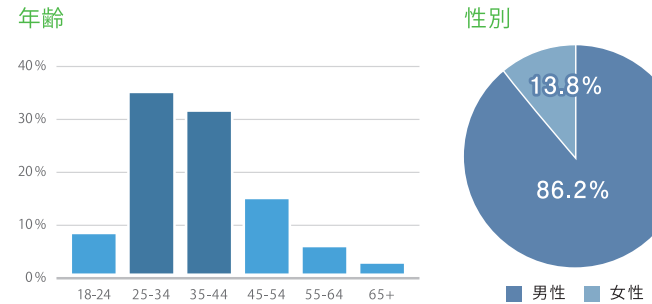

最低料金から選ぶ Bottom Price

最低料金：50,000円～ | 最低料金：40,000円～ | 最低料金：30,000円～ | 最低料金：25,000円～

高級デリヘル求人情報

より高収入を目指す女性に向けた求人情報

女性向け 高級デリヘル求人情報

ダントツの高収入と良質な客層で人気の高い高級デリヘルのお仕事。接客でのマナー・態度にも高いレベルが求められ、やりがいのあるお仕事です。

求人情報検索 Job Search

高級デリエステ

PREMIUM DELIVERY HEALTH GUIDE

求人情報 求職/求む

高級店舗検索 Shop Search

関東 | 関西 | 北海道 | 東北 | 東海 | 北陸甲信越 | 中国 | 四国 | 九州 | 沖縄

関東 (一覧)

渋谷 新宿 六本木 品川 銀座

大塚・池袋 豊谷・上野 錦糸町 多摩

神奈川 (一覧)

埼玉 (一覧)

◆ ユーザーの分布

◆ 上位獲得キーワード ※2016年9月調べ

Yahoo! JAPAN、Googleなど検索エンジンの強力キーワードで上位獲得に成功!!

- 「高級デリヘル」1位
- 「高級デリヘル求人」2位
- 「高級風俗」2位
- 「高級風俗エステ」1位

◆ 充実の広告展開 ※掲載実績を含みます

広告掲載について