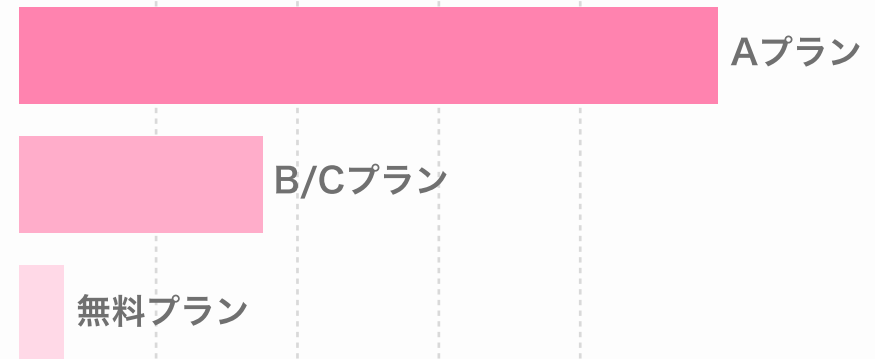

リラクジョブ

限定枠

Sプラン販売開始

のお知らせ

販売開始月 2024年/10月掲載分～

Sプラン概要

アクセスの多くを占める「**おすすめ一覧**」で露出が増える**5つの特典**をご用意!!
他プランとの差別化を行い、更なる反響をお届けする仕組みになっております。

ココアアクセス数の割合

■ おすすめ一覧
■ ランキング

プラン別 CV数の割合

店舗ページへのアクセスUPに貢献度の高い「おすすめ一覧」をメインにした特典多数!!

多くのユーザーが閲覧 = 効果的にCV獲得が可能に…!!

現在CV獲得の割合が多いAプランをも上回る見込みがある最上位プランとなります。

※リラクジョブにランキングページはございません

もちろん入店祝い金
キャンペーンも対象です!

反響に繋がる5つの特典

特典1

おすすめ一覧にPR枠を表示【ココア】

3・8・20店舗目の下に
ランダムで表示されます

※Sプランが3店舗未満の場合は、
上部のPR枠のみに表示されます。

例) Sプランが2店舗の場合、
20店舗目の下のPR枠は非表示

仕様

PR枠表示ページ

■ エリアページ