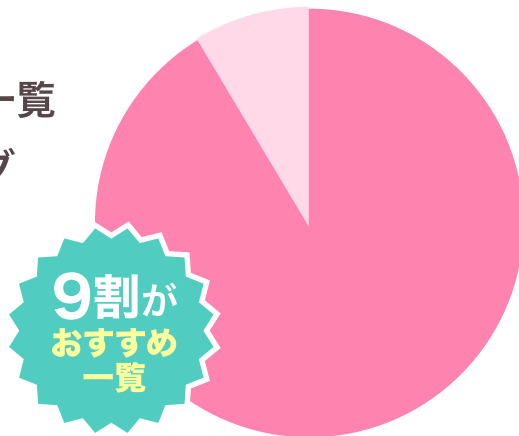

リラクジョブ

限定枠

Sプラン販売開始

のお知らせ

販売開始月 2024年/10月掲載分～

Sプラン概要

アクセスの多くを占める「**おすすめ一覧**」で露出が増える**5つの特典**をご用意!!
他プランとの差別化を行い、更なる反響をお届けする仕組みになっております。

ココアアクセス数の割合

■ おすすめ一覧
■ ランキング

プラン別 CV数の割合

店舗ページへのアクセスUPに貢献度の高い「おすすめ一覧」をメインにした特典多数!!

多くのユーザーが閲覧 = 効果的にCV獲得が可能に…!!

現在CV獲得の割合が多いAプランをも上回る見込みがある最上位プランとなります。

※リラクジョブにランキングページはございません

もちろん入店祝い金
キャンペーンも対象です!

反響に繋がる5つの特典

特典1

おすすめ一覧にPR枠を表示【ココア】

3・8・20店舗目の下に
ランダムで表示されます

※Sプランが3店舗未満の場合は、
上部のPR枠のみに表示されます。

例) Sプランが2店舗の場合、
20店舗目の下のPR枠は非表示

仕様

PR枠表示ページ

■ エリアページ