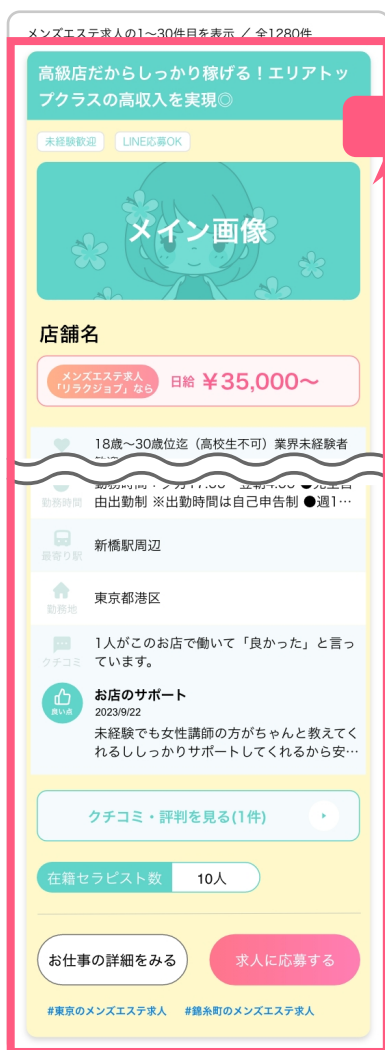

未経験歓迎 LINE応募OK

メイン画像

店舗名
エリア

メンズエステ求人
「リラクジョブ」なら 日給 ¥35,000~

3・8・20店舗目の下に
ランダムで表示されます

※Sプランが3店舗未満の場合は、
上部のPR枠のみに表示されます。

例) Sプランが2店舗の場合、
20店舗目の下のPR枠は非表示

仕様

PR枠表示ページ

ご掲載の都道府県配下すべて（都道府県/発エリア）
※市区町村/駅ページはございません

対象外ページ

- ・おかわりエリア
- ・特別待遇が条件に含まれるページ

※スマホ・PC版どちらも対象

※後日リリースする別施策で、デザインが変わる可能性があります

反響に繋がる5つの特典

特典2 おすすめ一覧の店舗カードデザインを差別化【ココア】

風俗総合ページ
お店の業種ページ

例) 東京都 ソープ店の場合

● 風俗総合 × 東京都配下

● ソープ × 東京都配下

メンズ
エステ業種

メンズエステページ

デザイン差別化の対象外ページ

- ・ おかわりエリア
- ・ 特別待遇が条件に含まれるページ
- ・ ランキングページ

※スマホ・PC版どちらも対象

※後日リリースする別施策で、デザインが変わる可能性があります

反響に繋がる5つの特典

特典2 店舗カードデザインを差別化【リラクジョブ】

背景色が変わり視覚的に目立ちます

仕様

並び順

S・A > B > C > 有料落ち・無料