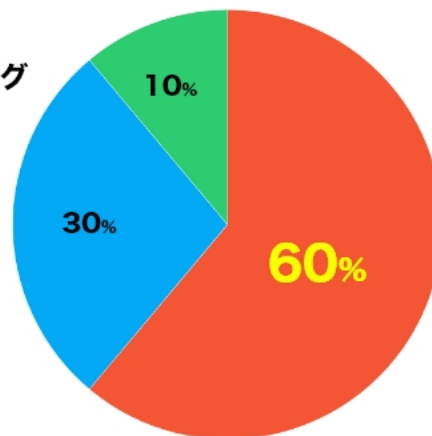

# ランキングジャックPR

発エリアランキングページ内に表示される各発エリア×業種毎の限定PR枠。  
さらに超得安きっぷを設定していれば”業界最安値”として表示され集客にも効果抜群！

## 店舗TOPページへの主な流入経路 TOP10 ※店舗記載ページのみ

発エリア店舗ランキング  
発エリア店舗ジャンルランキング  
市区町村店舗ランキング

市区町村店舗一覧  
駅・スポット店舗一覧  
市区町村店舗ジャンル一覧  
駅・スポット店舗ジャンル一覧

都道府県店舗ランキング  
都道府県店舗ジャンルランキング  
都道府県価格帯ランキング

約60%が発エリア関連の  
ランキングジャックPR  
表示対象ページからの流入！