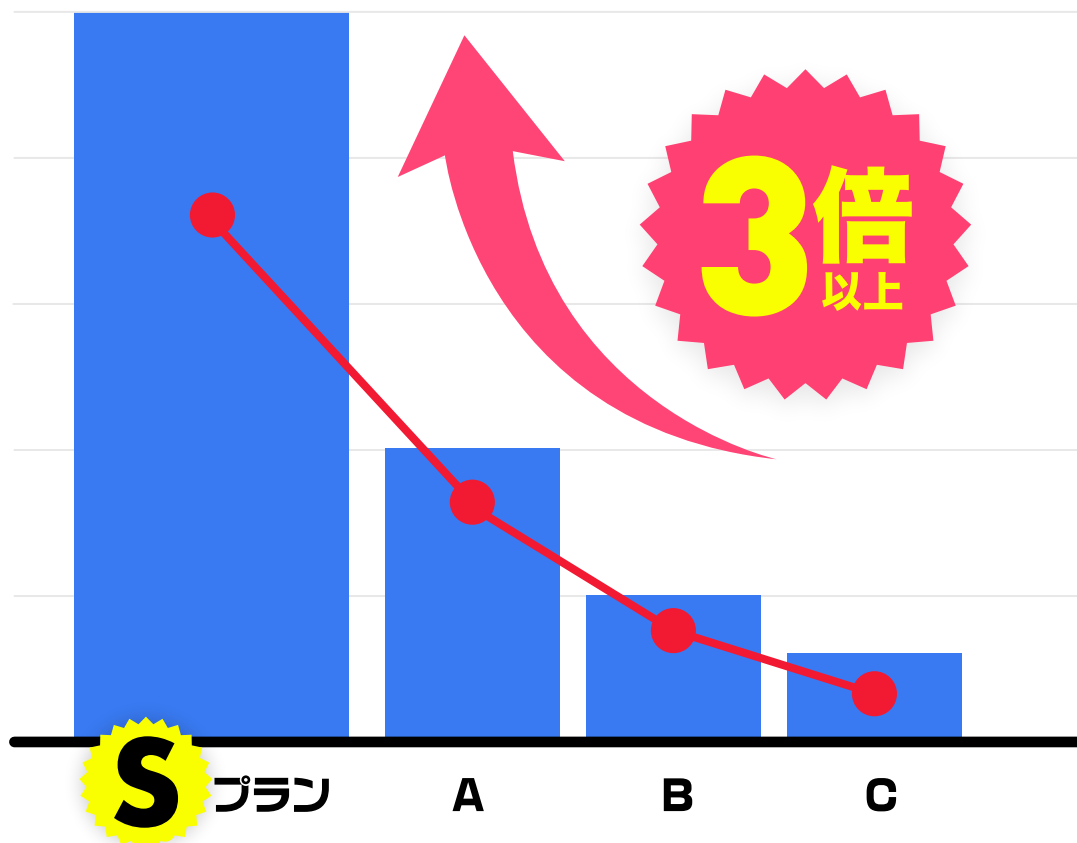

駅ちか!

基本掲載で 唯一の限定枠 **S** プラン!

Sプランと通常プランの反響比較

■ アクセス ● 電話 TAP

月額料金

165,000 円 (税込)

お申し込み可能な業種・エリア

一部エリア / 業種のみ可能

※詳細につきましては
担当代理店様まで
お問合せください

他プランと比較して店舗ページへのアクセス・反響数ともに **3倍** 以上!!!

Sプランで反響を出せる理由

1 日々の更新回数やコンテンツ設定数が増え、
サイト露出度がUP！ランキングにも大きく影響！！

2 サイト上の見映えや露出が増えることで、
詳細ページへの流入UP！

	S プラン	Aプラン
上位表示	45 回	30回
即イク人数	5 名	3名
店舗ジャンルタグ ※1	Aプラン+10 個	上限有
体験入店速報	最優先	優先
新着店一覧	最優先	優先
スライダー画像数	5 枚	3枚
体験入店登録数 ※月間	30 名	10名