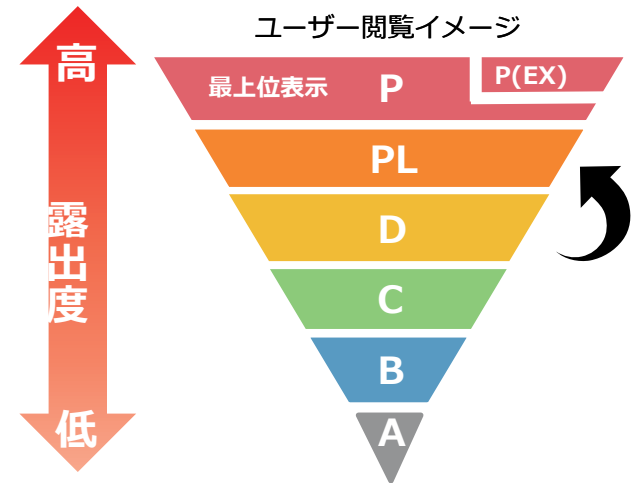

# ナイトリピートプラスプラン

3ヶ月以内に再度ご掲載いただくと、4週間のうち1週間1プランアップでご掲載！

1プランアップでの応募効果は絶大！

応募効果は

約3倍

※2022年6月データ（全国）

上位プランで露出可能！

バイトル

Dプラン 3週間

PLプラン 1週間

※上記はすべて税別です。

※ 2024年11月29日(金)までに申込み、かつ2024年12月31日(火)までに掲載開始する場合のみ適用可能です。

※ 以前ご掲載いただいたプランに関係なく、掲載終了から3ヶ月以内にご利用いただく企業様のみ適用可

※ 「バイトル」はディップ株式会社の登録商標です。

掲載終了から3ヶ月以内にご利用いただく企業様限定！

中心版

# ナイトリピートプラスプラン

エリア	都道府県	エリア詳細	Dプラン3w&PL1w
関東	東京	新宿区・渋谷区・豊島区・中央区・港区・千代田区・文京区	¥194,000
	神奈川	横浜市西区・中区・神奈川区	
	千葉	千葉市中央区	
	埼玉	さいたま市大宮区	
北関東	群馬	高崎市	¥155,000
	栃木	宇都宮市	
	茨城	つくば市	
関西	大阪	大阪市北区・中央区・天王寺区 西区・浪速区・福島区	¥155,000
	兵庫	神戸市中央区	
	京都	京都市下京区・中京区	
九州	福岡	福岡市博多区・中央区	¥116,000