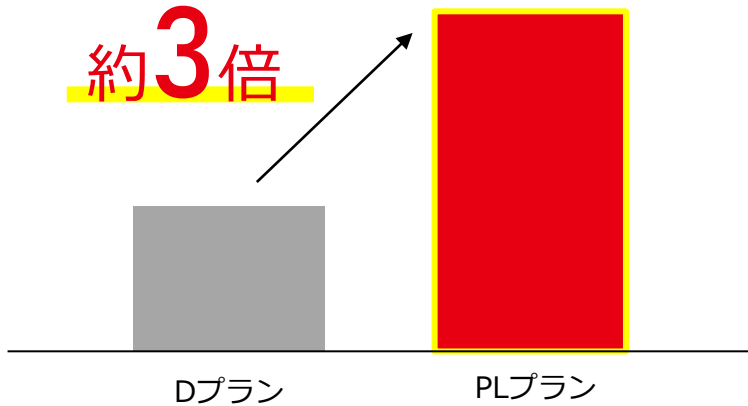

# ナイトリピートプラスプラン

3ヶ月以内に再度ご掲載いただくと、4週間のうち1週間1プランアップでご掲載！

1プランアップでの応募効果は絶大！

応募効果は

約3倍

※2022年6月データ（全国）

上位プランで露出可能！

バイトル