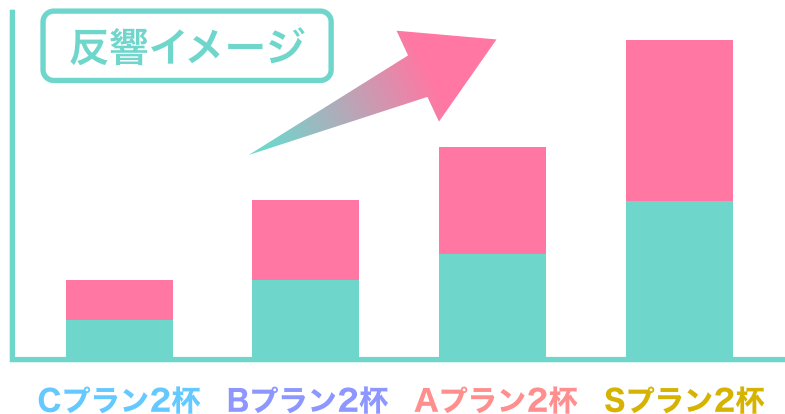

2. 費用を抑えつつ反響倍増のシステム!?

店舗様の所在地は問わず、都道府県内の **人気エリアを複数おさえられるお得なプラン** です!!
複数掲載より費用を抑えつつ、反響アップを狙えます◎

おかわりエリア を追加することで **反響・ランキング・露出が2倍~3倍に!!**

※反響イメージは現在、複数掲載して頂いている店舗様で算出

ココア単体掲載店舗様の一例

Sプラン	¥165,000	→	Sプラン2杯	¥198,000	※+¥33,000でおかわり可能
Aプラン	¥66,000	→	Aプラン2杯	¥99,000	※+¥33,000でおかわり可能
Bプラン	¥44,000	→	Bプラン2杯	¥66,000	※+¥22,000でおかわり可能
Cプラン	¥22,000	→	Cプラン2杯	¥33,000	※+¥11,000でおかわり可能

上位表示回数
…露出回数増!!

Sプラン	45回	Aプラン	30回
Bプラン	15回	Cプラン	5回

メインエリア+おかわりエリアで一括更新!
※プラン固定はない為、おかわりエリアでも最上位に表示

無料特別待遇
…露出ページ増!!

Sプラン	3回	Aプラン	2回
Bプラン	2回	Cプラン	1回

メインエリア+おかわりエリアでそれぞれ特別待遇ページに表示!
※特別待遇の付与数は増えません