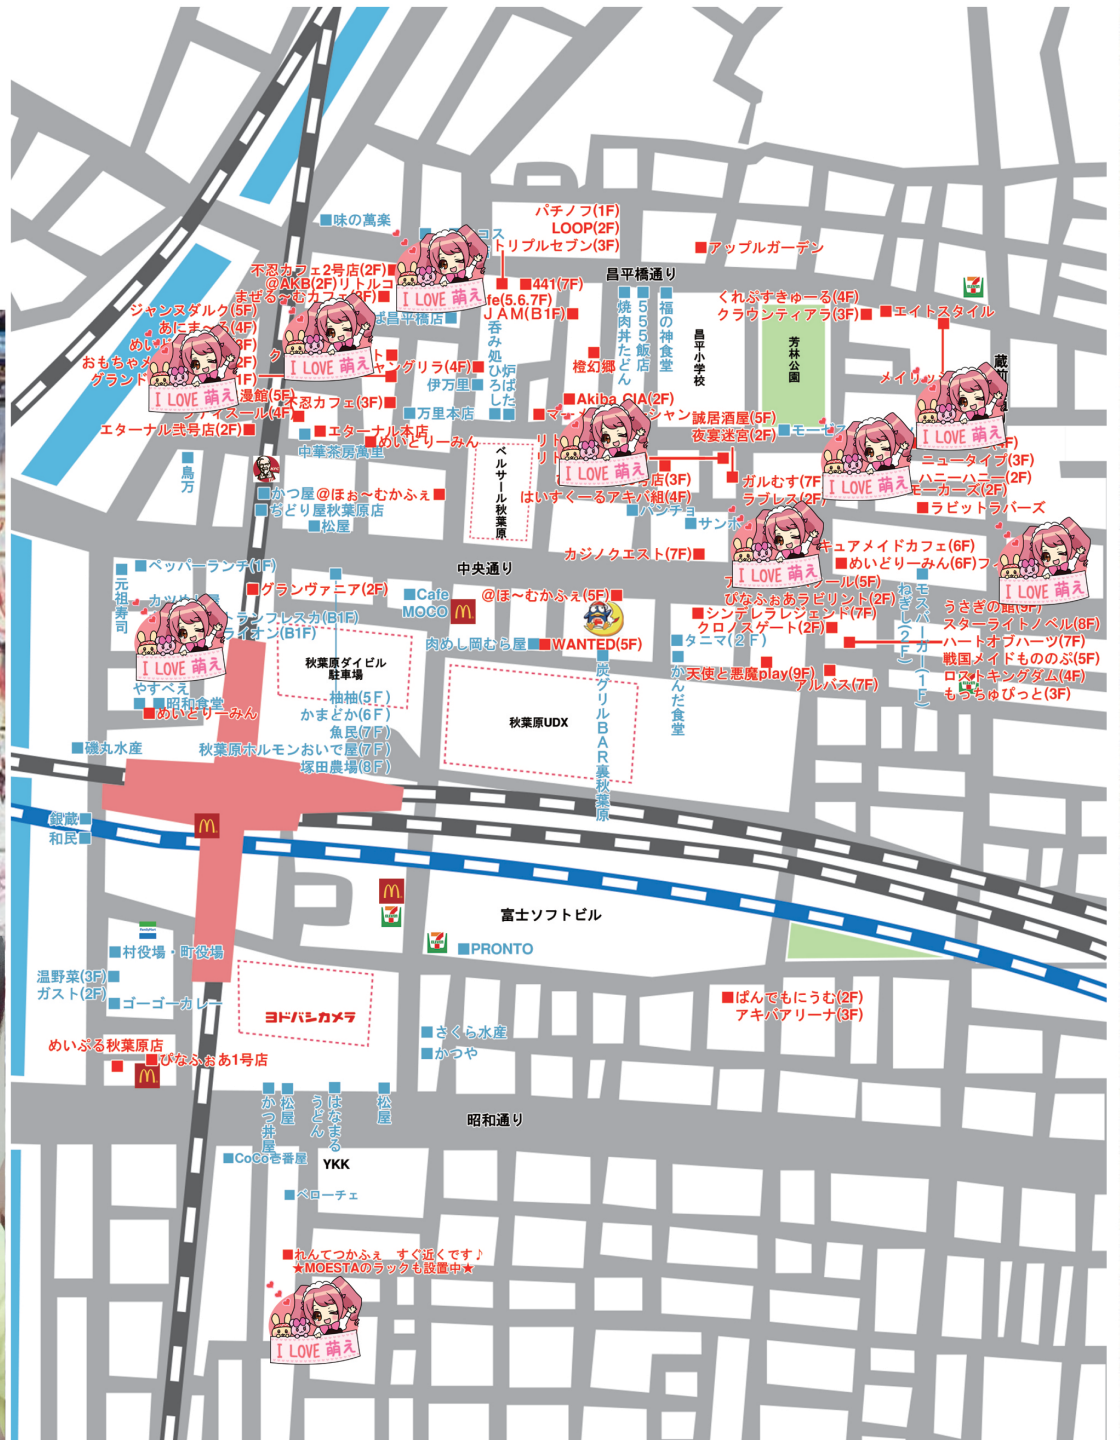

みる@pinataさんと他21人がフォロー
OS☆U 森咲智美 @p_tomo0812 - 12月12日
秋葉原通信の11月号にワッチミーナ 森咲智美載ってました♡秋葉原来た際ぜひ
ゲットしてね♡
#ワッチミーナ
#秋葉原

札幌のアイドルがスゴイらしい!!さんと他19人がフォロー
なぎさりん@CANDYGO!GO! @Rin_rorigao - 8月1日
【お知らせ】
毎月25日秋葉原エリアで配布のフリーペーパー「MOESTA通信」8月号に
なぎさりん4ページ特集されてます☆
みんな無料配布だし
絶対!!!GETしてね(・▽・)

ラック設置個所 & 配布場所

※設置店舗は約 100 店舗超え

秋葉原以外の萌え店やアイドルカフェなどにも設置中

MOESTA のユーザー層 (2015年11月弊社調べ)

男女比率

男性 6 : 4 女性

年齢層

10代 38%