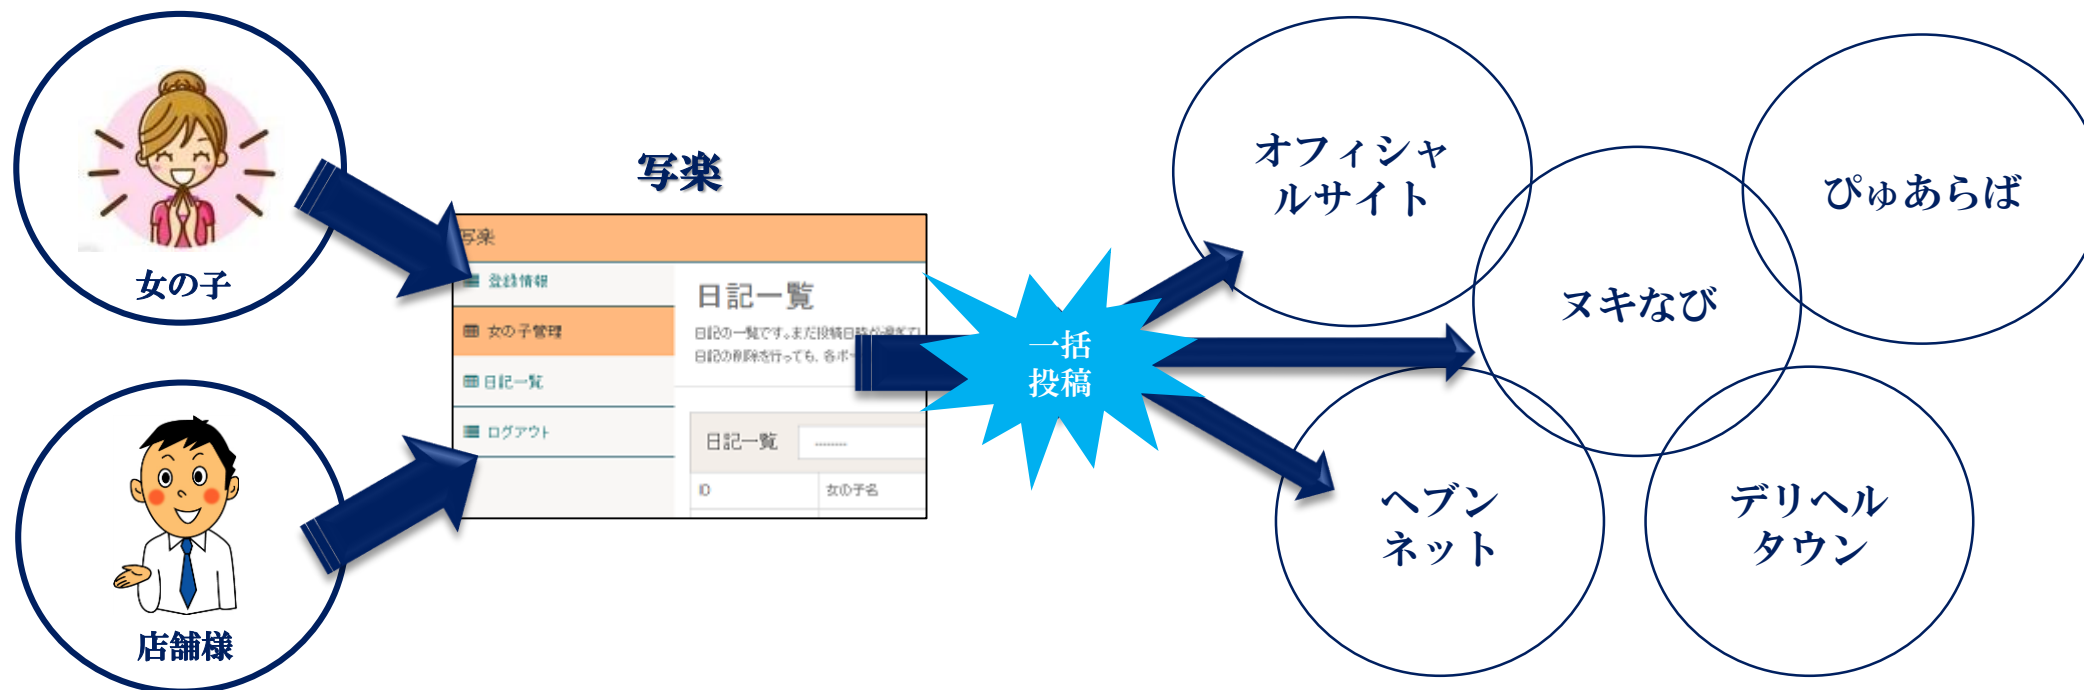

写メ日記一括投稿システム

写楽

複数の風俗ポータルサイトの写メ日記へ
一括投稿することができる大変便利なシステムです。

- 媒体毎に投稿する手間がなくなります。
- 主要4媒体の他、オフィシャルサイトにも対応可能。
対応媒体は、随時追加予定です。
- 女の子から直接投稿、店舗様から代理投稿、どちらもご利用できます。

**登録・更新のしやすさに重点をおいたシンプル設計。
重要な機能だけが搭載されています。**