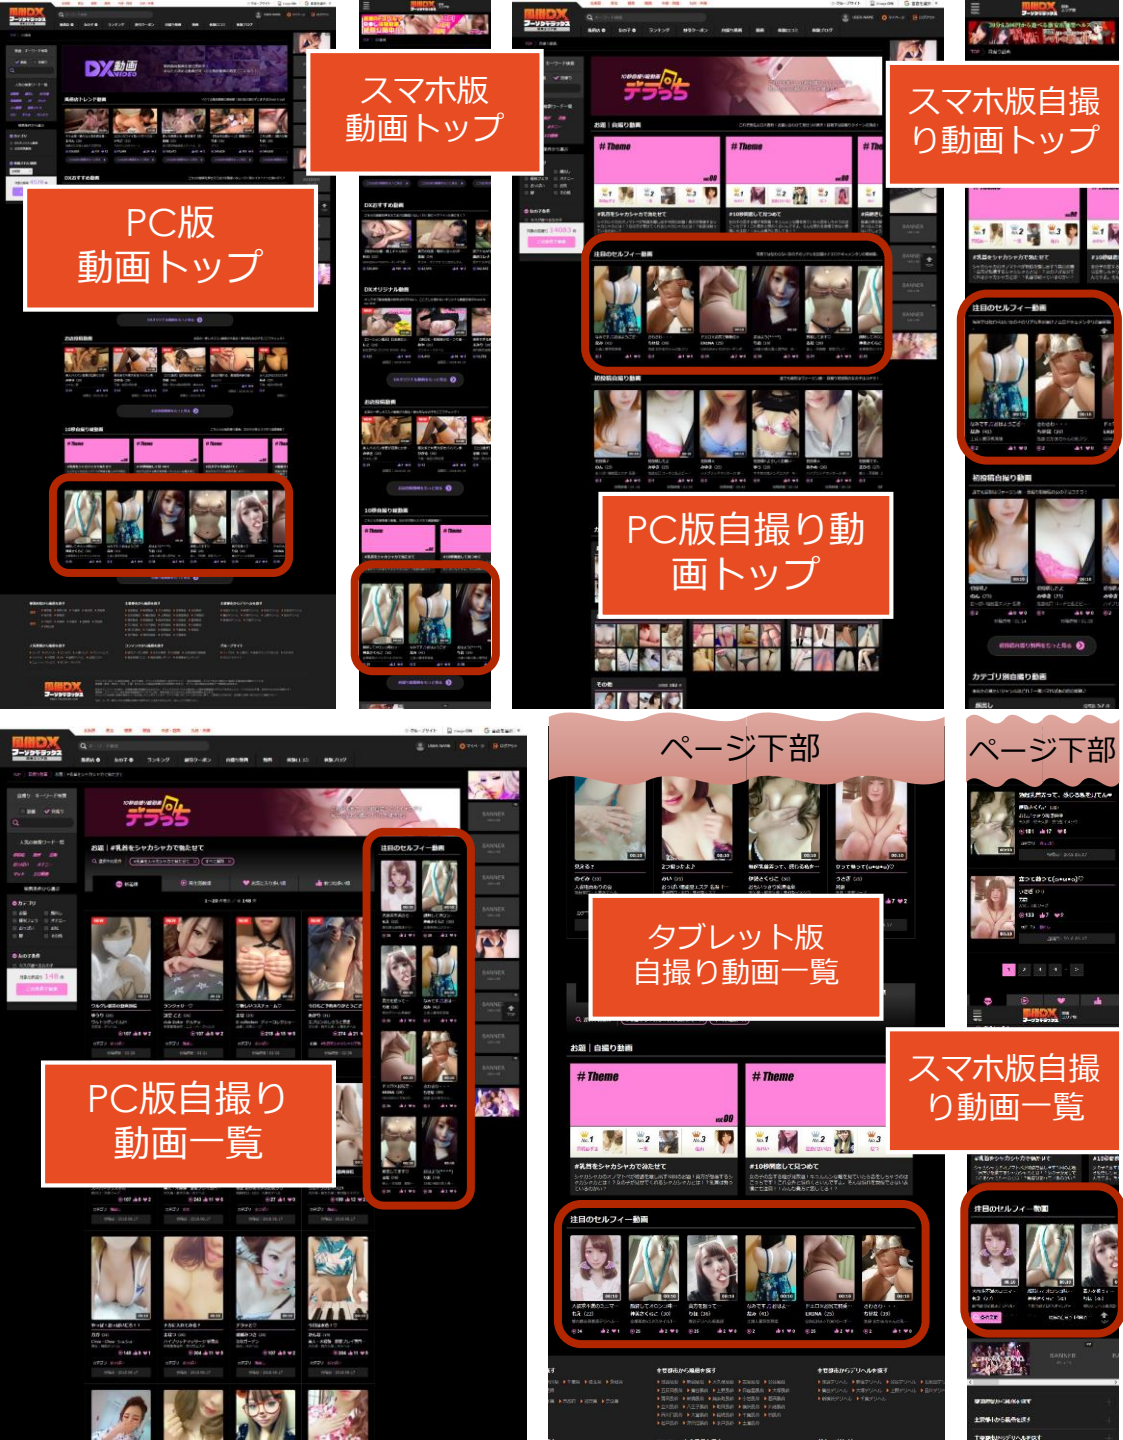

※ページビュー数が増加した場合は枠数が増える又は、値上がりする場合がございます。
※ページデザインは変更する場合がございます。

トレンド動画バナー

| | |
|-------|---|
| 掲載料金 | 200,000円（税別） / 1ヶ月 |
| 表示ページ | 【PC・スマホ】DX動画内トップ・一覧ページの上部 ※掲載日に通常掲載枠の動画がある場合は2枠目に表示されます。 |
| 枠数 | 9 |
| 表示形式 | 全枠スライド・ランダム表示 |
| 表示内容 | DXに掲載中の動画を表示 <ul style="list-style-type: none"> ・動画サムネイル（160×90pixel） ・動画タイトル ・女の子名（年齢） ・店名 ・再生回数、勃つね、お気に入り ・店舗紹介ページのコンテンツ一覧リンク |
| リンク先 | 対象の動画再生ページ |
| 特典 | 月に1度の動画撮影 ※通常の撮影目安は3~4カ月に1回となっております。 ※スケジュールの都合が合わず、撮影ができない場合はご容赦ください。 |

※ページビュー数が増加した場合は枠数が増える又は、値上がりする場合がございます。
※ページデザインは変更する場合がございます。

スマホ版

PC版

PC版
動画トップ

スマホ版
動画トップ

ページ下部

タブレット版
動画一覧

ページ下部

スマホ版
動画一覧

おすすめ動画バナー

| | |
|-------|---|
| 掲載料金 | 50,000円（税別） / 1ヶ月 |
| 表示ページ | 【PC・スマホ】 ・DX動画トップ上部 ・DX動画一覧ページ右部（PC） or 下部（タブレット・スマホ） |
| 枠数 | 20 |
| 表示形式 | 全枠スライド・ランダム表示 |
| 表示内容 | DXに掲載中の動画を表示 ・動画サムネイル（160×90pixel） ・動画タイトル ・女の子名（年齢） ・店名 ・再生回数、勃つね、お気に入り |
| リンク先 | 対象の動画再生ページ |

※ページビュー数が増加した場合は枠数が増える又は、値上がりする場合がございます。
※ページデザインは変更する場合がございます。

セルフイー動画バナー

| | |
|-------|--|
| 掲載料金 | 50,000円 (税別) / 1ヶ月 |
| 表示ページ | <p>【PC・スマホ】</p> <ul style="list-style-type: none"> ・DX動画トップ下部 ・自撮り動画トップ上部 ・自撮り動画一覧ページ右部 (PC) or 下部 (タブレット・スマホ) |
| 枠数 | 20 |
| 表示形式 | 全枠スライド・ランダム表示 |
| 表示内容 | <p>DXに掲載中の自撮り動画を表示</p> <ul style="list-style-type: none"> ・動画サムネイル (160×230pixel) ・動画タイトル ・女の子名 (年齢) ・店名 ・再生回数、勃つね、お気に入り <p>※女の子を5名まで選択可能。女の子を未選択・選択どちらの場合も最新の自撮り動画を表示。</p> |
| リンク先 | 対象の動画再生ページ |