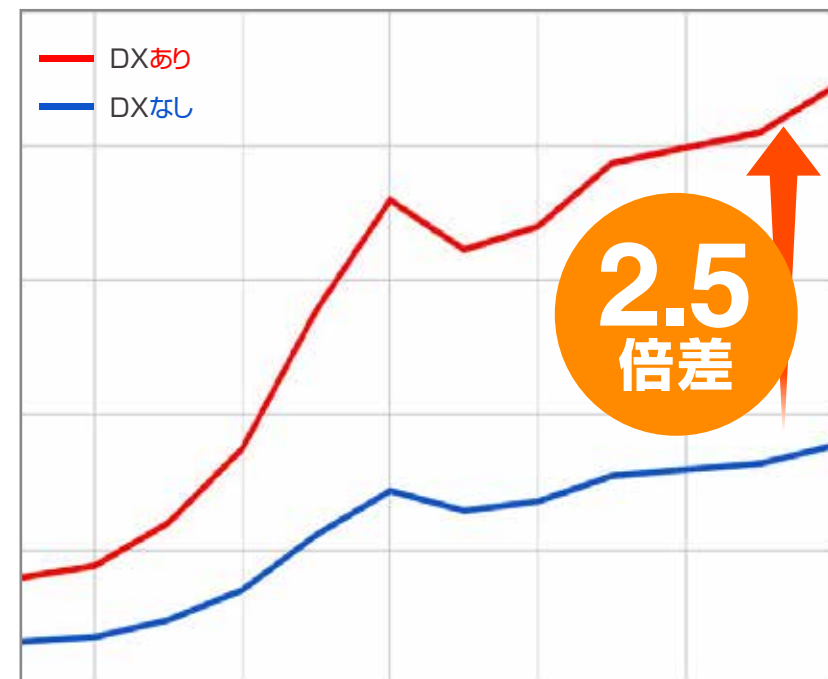

## 駅DXとは?

サイト内のランキング/一覧/詳細ページにおいて  
**デザインの変更/自由カスタムが可能に!!**

- コンテンツの機能拡大で**集客力が抜群にUP!!**
- ページのカスタマイズにより競合他店との差別化が行え、  
**流入・反響が大幅UP!!**

こんな  
店舗様に  
オススメ

- 店舗ページで他店と**差別化**を図りたい!
- 女の子ランキングで**上位**を獲得したい!
- 駅ちかのランキングで**上位**を獲得したい!
- 駅ちかコンテンツを**今まで以上に活用**したい!

## 駅DX有無での反響比較

DXを契約している店舗様としていない店舗様のアクセス・電話タップを特別公開  
**DXを契約した店舗様の反響は一目瞭然!!**

【 1ヶ月間のアクセス比較 】

【 1ヶ月間の電話タップ比較 】