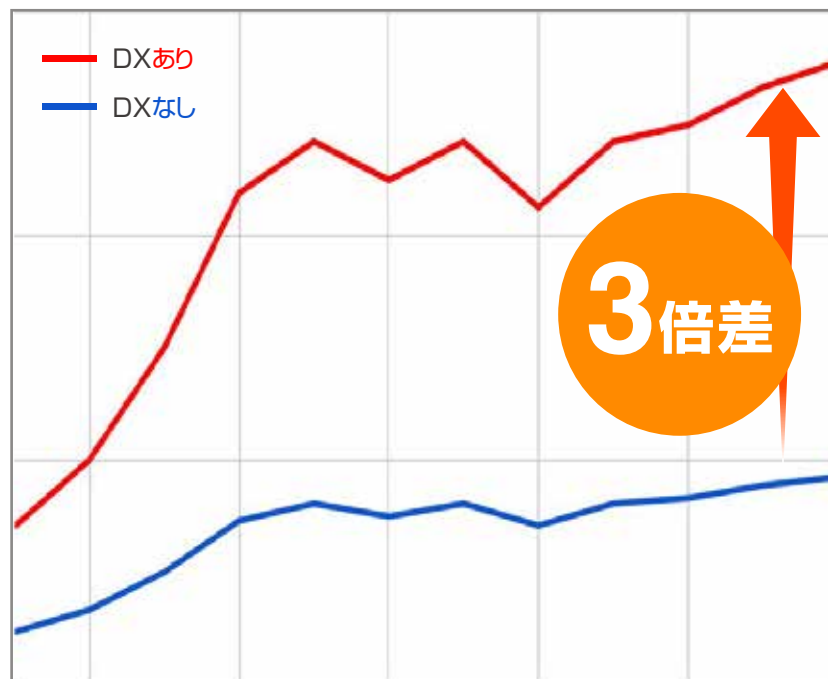

## 駅DXとは?

サイト内のランキング/一覧/詳細ページにおいて  
**デザインの変更/自由カスタムが可能に!!**

- コンテンツの機能拡大で**集客力が抜群にUP!!**
- ページのカスタマイズにより競合他店との差別化が行え、  
**流入・反響が大幅UP!!**

こんな  
店舗様に  
オススメ

- 店舗ページで他店と**差別化**を図りたい!
- 女の子ランキングで**上位**を獲得したい!
- 駅ちかのランキングで**上位**を獲得したい!
- 駅ちかコンテンツを**今まで以上に活用**したい!

## 駅DX有無での反響比較

DXを契約している店舗様としていない店舗様のアクセス・電話タップを特別公開  
**DXを契約した店舗様の反響は一目瞭然!!**

【 1ヶ月間のアクセス比較 】

【 1ヶ月間の電話タップ比較 】