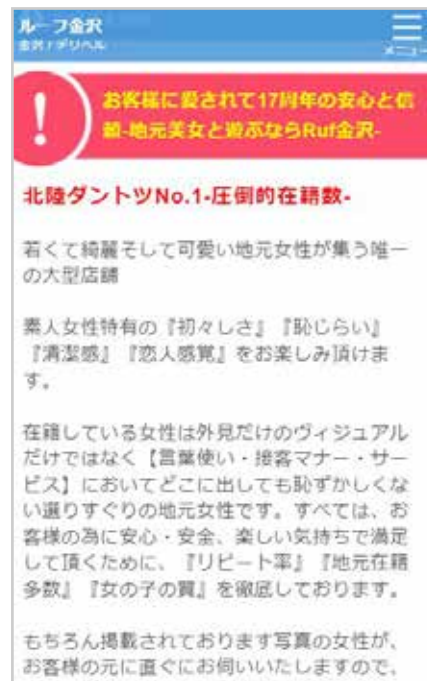

駅DX ver.2.0 2019年7月からの新機能

店舗ページにて**自由な背景画像**を掲載可能

お店のコンセプトに沿った店舗詳細ページを、より自由にオンリーワンのページを作り上げることができます!

DXなし