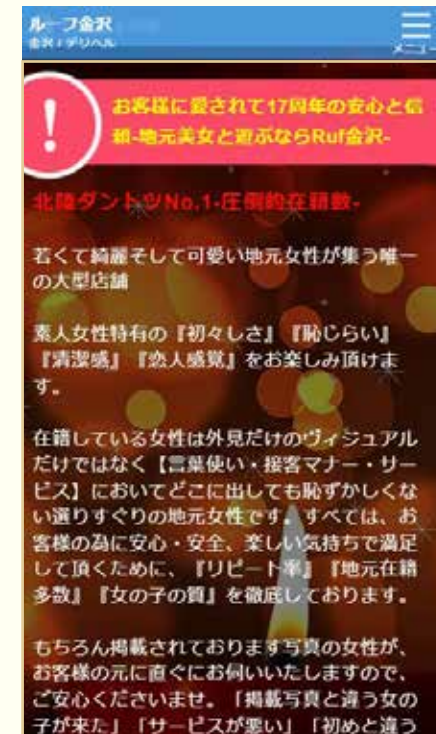

駅DX ver.2.0 2019年7月からの新機能

店舗ページにて**自由な背景画像**を掲載可能

お店のコンセプトに沿った店舗詳細ページを、より自由にオンリーワンのページを作り上げることができます!

DXなし

DXあり